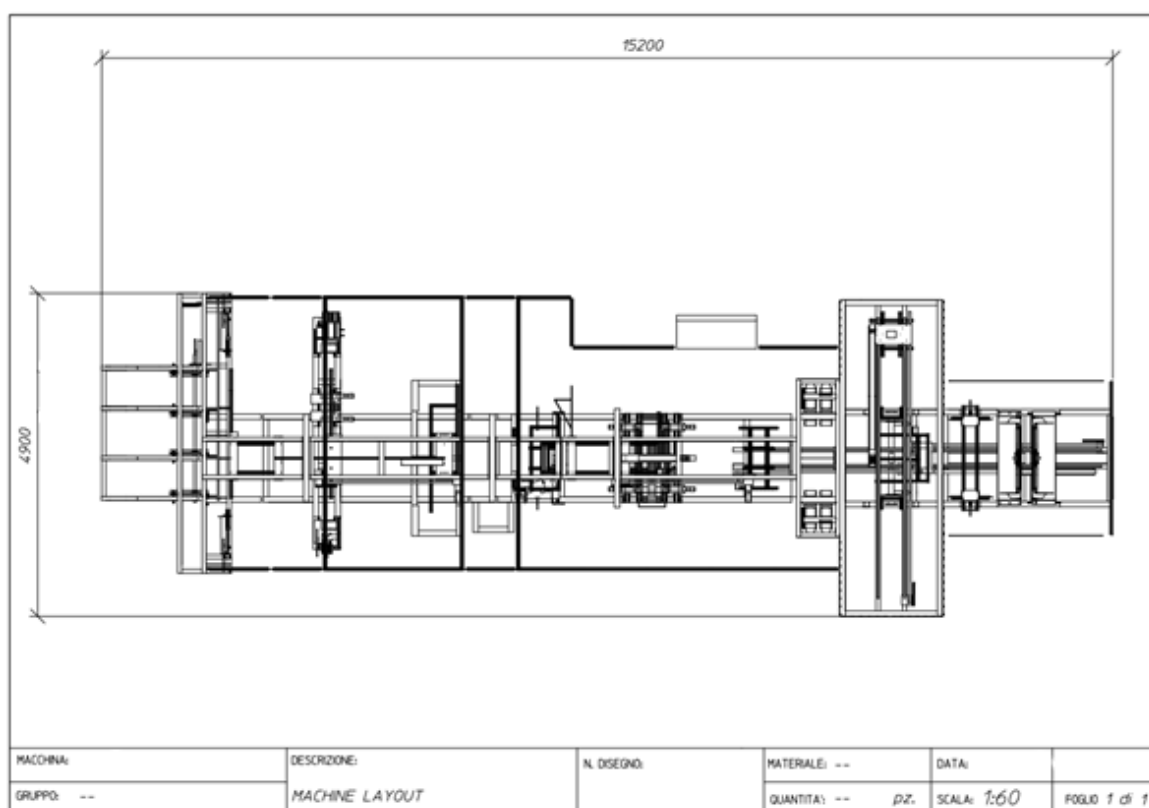

La macchina salda basi stendibiancheria permette la produzione di basi di diverse forme e dimensioni.

The Clothes dryers frame welding machine allows the production of clothes dryers' frames of different shapes and sizes.

Caratteristiche:

Tensione:	400 V _{ac} /3P+1N+1G
Corrente:	200 A
Peso complessivo:	8500 kg

Specification:

Voltage:	400 V _{ac} /3P+1N+1G
Current:	200 A
Total gross weight:	8500 kg

Via Dell'Artigianato, 23 63821 Porto Sant'Elpidio (FM)