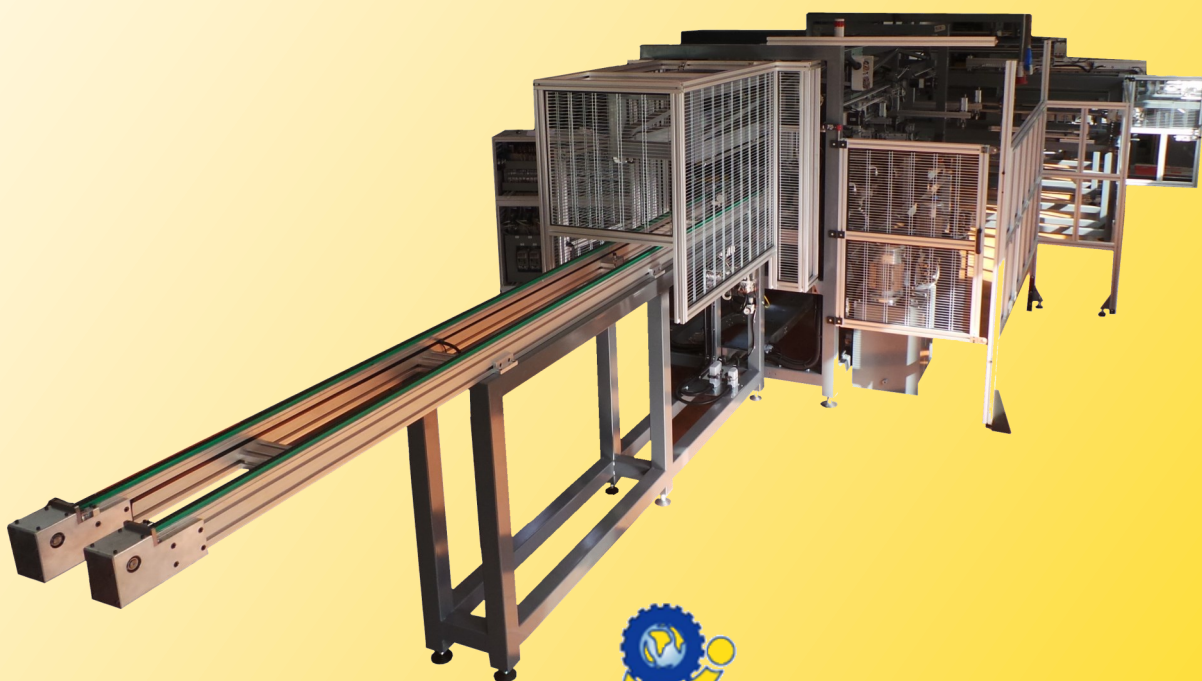

**Macchina salda piedi stendibiancheria**  
**Clothes dryers legs welding machine**

*info@atlantis2002.com*

Via Dell'Artigianato, 23 63821 Porto Sant'Elpidio (FM)

 +39 0734 909778  [info@atlantis2002.com](mailto:info@atlantis2002.com)

# Macchina salda piedi stendibiancheria Clothes dryers legs welding machine

La macchina salda piedi stendibiancheria permette la produzione di piedi di diverse forme e dimensioni.

The clothes dryers legs welding machine allows the production of clothes dryers' legs of different shapes and sizes.

## Caratteristiche:

Tensione:	400 V <sub>ac</sub> /3P+1N+1G
Corrente:	50 A
Peso complessivo:	6000 kg

## Specification:

Voltage:	400 V <sub>ac</sub> /3P+1N+1G
Current:	50 A
Total gross weight:	6000 kg

Via Dell'Artigianato, 23 63821 Porto Sant'Elpidio (FM)

+39 0734 909778 [info@atlantis2002.com](mailto:info@atlantis2002.com)