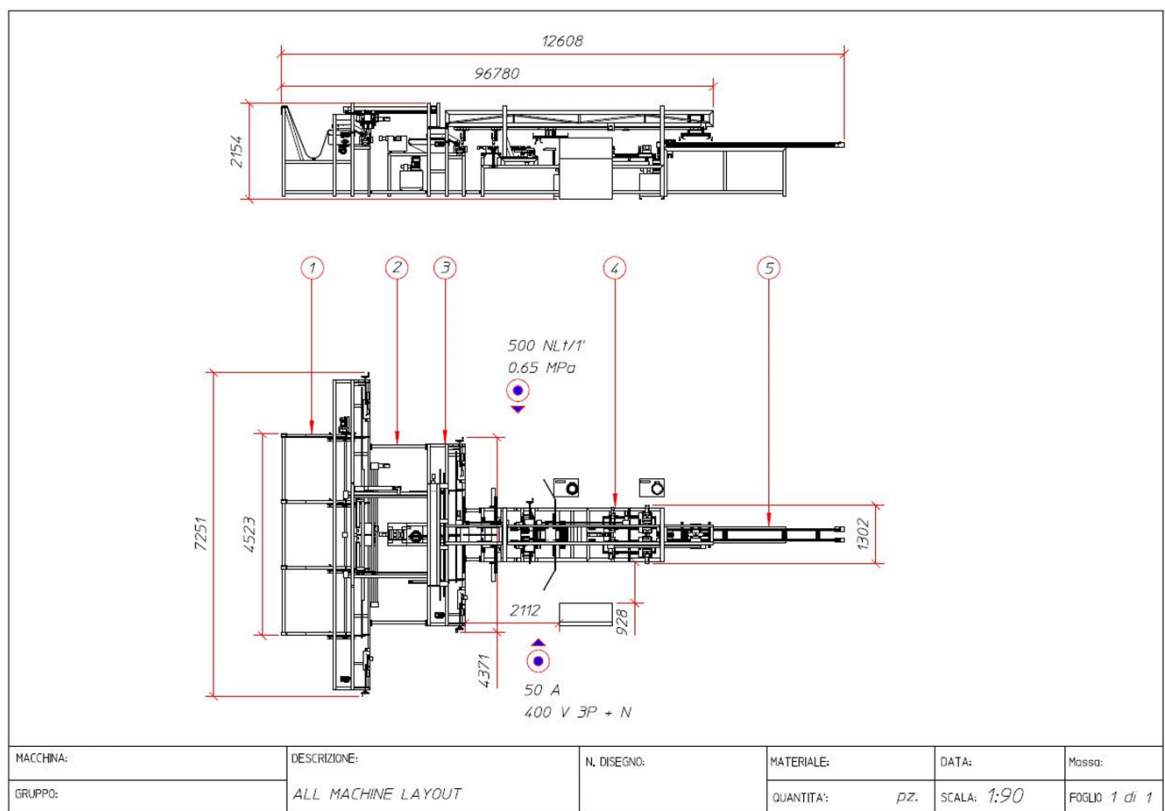

# Macchina salda piedi stendibiancheria Clothes dryers legs welding machine

La macchina salda piedi stendibiancheria permette la produzione di piedi di diverse forme e dimensioni.

The clothes dryers legs welding machine allows the production of clothes dryers' legs of different shapes and sizes.

## Caratteristiche:

Tensione:	400 V <sub>ac</sub> /3P+1N+1G
Corrente:	50 A
Peso complessivo:	6000 kg

## Specification:

Voltage:	400 V <sub>ac</sub> /3P+1N+1G
Current:	50 A
Total gross weight:	6000 kg

Via Dell'Artigianato, 23 63821 Porto Sant'Elpidio (FM)

+39 0734 909778 [info@atlantis2002.com](mailto:info@atlantis2002.com)